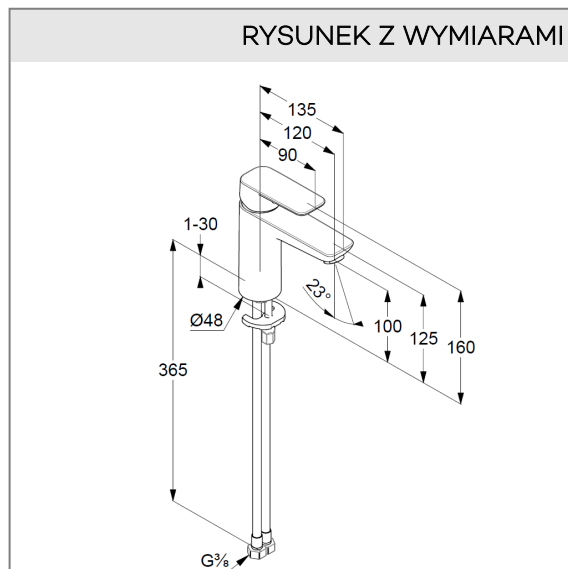

KLUDI PURE&STYLE

jednouchwytowa bateria umywalkowa 100 DN 15

Nr artykułu:

40 292 39 75

Powierzchnia:

czarny mat

Opis produktu:

montaż jednootworowy
uchwyt prosty
głowica ceramiczna z ogranicznikiem wypływu
gorącej wody
perlator M 24 x 1
przepływ wody 5 l/min przy ciśnieniu 3 bar
bez zestawu odpływowego
elastyczne wężyki ciśnieniowe G 3/8
system szybkiego montażu
wysokość wylewki 100 mm

ZDJĘCIE PRODUKTU

RYSUNEK Z WYMIARAMI

DIAGRAM PRZEPŁYWU