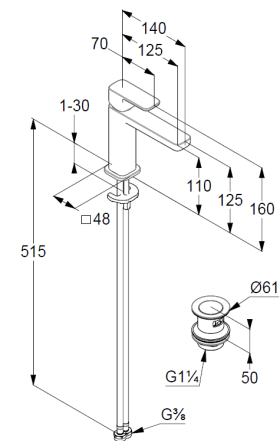

KLUDI-RENON

jednouchwytowa bateria umywalkowa 110

Nr artykułu:

422895375

Powierzchnia:

biały mat

Opis produktu:

jednouchwytowa bateria umywalkowa 110
 uchwyt prosty
 montaż jednootworowy
 EcoPlus woda zimna w środkowym położeniu uchwytu
 przepływ wody 4,5 l/min przy ciśnieniu 3 bar
 perlator Caché M 18,5 x 1
 głowica ceramiczna z ogranicznikiem wypływu gorącej wody
 system szybkiego montażu
 elastyczne wężyki ciśnieniowe G 3/8
 zestaw odpływowy PUSH-OPEN
 wysokość wylewki 110 mm

ZDJĘCIE PRODUKTU

RYСУNEK Z WYMIARAMI

Diagram przepływu