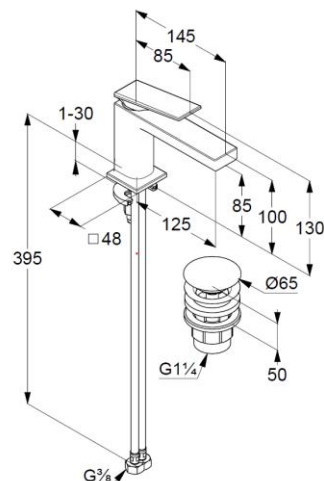

KARTA TECHNICZNA

KLUDI-DECUS

jednouchwytowa bateria umywalkowa 85
DN 15

Nr artykułu: 542665375

Powierzchnia:

53 biały mat

Opis produktu:

jednouchwytowa bateria umywalkowa 85 DN 15
uchwyt prosty
montaż jednootworowy
przepływ wody 4,5 l/min przy ciśnieniu 3 bar
perlator s-pointer Caché M 18,5 x 1
głowica ceramiczna z ogranicznikiem wypływu
gorącej wody
system szybkiego montażu
elastyczne wężyki ciśnieniowe G 3/8
zestaw odpływowy PUSH-OPEN
wysokość wylewki 85 mm

ZDJĘCIE PRODUKTU

RYСУNEK Z WYMIARAMI

DIAGRAM PRZEPŁYWU