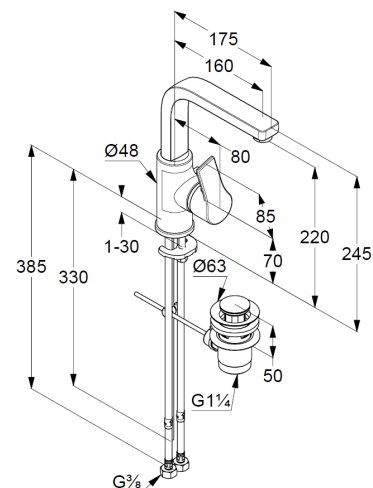

uchwyt prosty

montaż jednootworowy

głowica ceramiczna z ogranicznikiem wypływu

gorącej wody

perlator M 24 x 1

przepływ wody 5 l/min przy ciśnieniu 3 bar

obrotowa wylewka (360°)

zestaw odpływowy G 1 1/4

elastyczne wężyki ciśnieniowe G 3/8

system szybkiego montażu

ZDJĘCIE PRODUKTU

RYSUNEK Z WYMIARAMI

DIAGRAM PRZEPŁYWU
