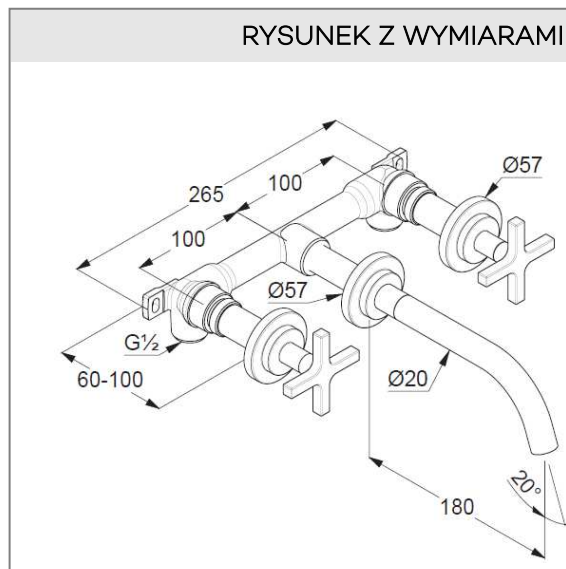

do montażu podtynkowego

uchwyty krzyżowe

przepływ wody 5,6 l/min przy ciśnieniu 3 bar

perlator laminarny Eco PCA M 18,5 x 1

główki ceramiczne 90° Soft-Start

zestaw elementów wewnętrznych i natynkowych

wysięg wylewki 180 mm

ZDJĘCIE PRODUKTU

RYСУNEK Z WYMIARAMI

DIAGRAM PRZEPEŁYWU