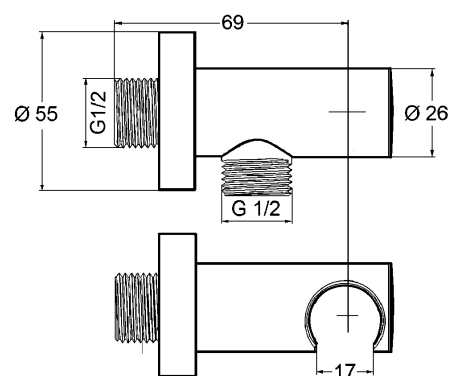

KLUDI

przyłącze kątowe do węża natryskowego
ze ściennym uchwytem natryskowym DN 15

Nr artykułu:

60 547 39-00

Powierzchnia:

czarny mat

Opis produktu:

montaż naścienny

do węży zakończonych nakrętką stożkową

odprowadzenie natrysku G 1/2

zawór zwrotny

ZDJĘCIE PRODUKTU

RYSUNEK Z WYMIARAMI

DIAGRAM PRZEPIYWU