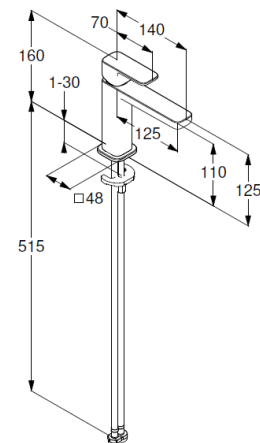

KLUDI-RENON

jednouchwytowa bateria umywalkowa 110

Nr artykułu:

422823975

Powierzchnia:

czarny mat

Opis produktu:

jednouchwytowa bateria umywalkowa 110
 uchwyt prosty
 montaż jednootworowy
 przepływ wody 5 l/min przy ciśnieniu 3 bar
 perlator Caché M 18,5 x 1
 głowica ceramiczna z ogranicznikiem wypływu
 gorącej wody
 system szybkiego montażu
 elastyczne wężyki ciśnieniowe G 3/8
 bez zestawu odpływowego
 wysokość wylewki 110 mm

ZDJĘCIE PRODUKTU

RYСУNEK Z WYMIARAMI

Diagram przepływu