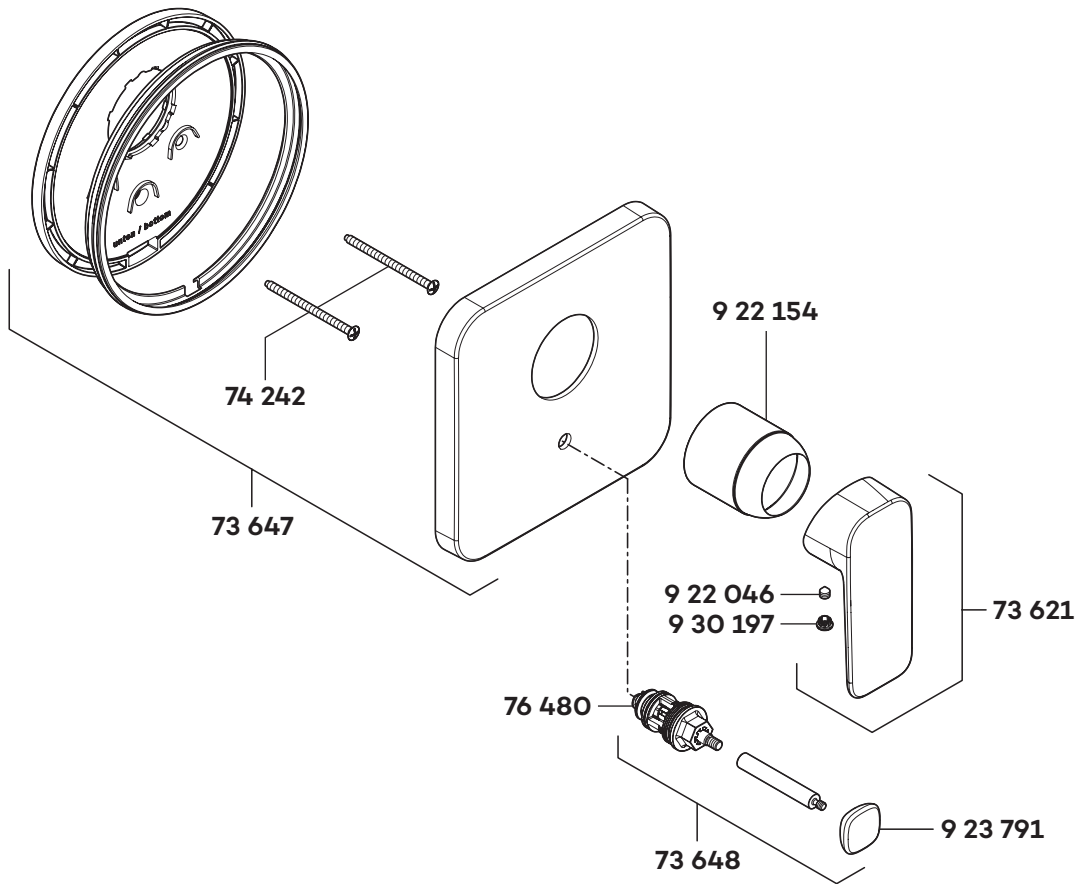

KLUDI PURE & STYLE

40419

A_4041975

40419

Unterputz-Wannenfüll- und Brause-Einhandmischer DN 15

concealed bath/shower mixer valve DN 15

ééngreeps inbouw bad-/douche-mengkraan 1/2"

73 621 Hebel PURE & STYLE
 73 647 Rosette
 73 648 Umstellung, kpl.
 74 242 Schraube
 76 480 Umstellung
 922 046 Gewindestift
 922 154 Abdeckkappe
 923 791 Umstellknopf
 930 197 Markierungsstopfen

lever PURE & STYLE
 wall flange
 diverter complete
 screw
 diverter
 threading lathe
 cover cap
 diverter knob
 red/blue insert

greep voor PURE & STYLE
 rozet
 omstelling compleet
 schroef
 omstelling
 inbus schroef
 afdekkap
 omstelknop
 markeringsstop