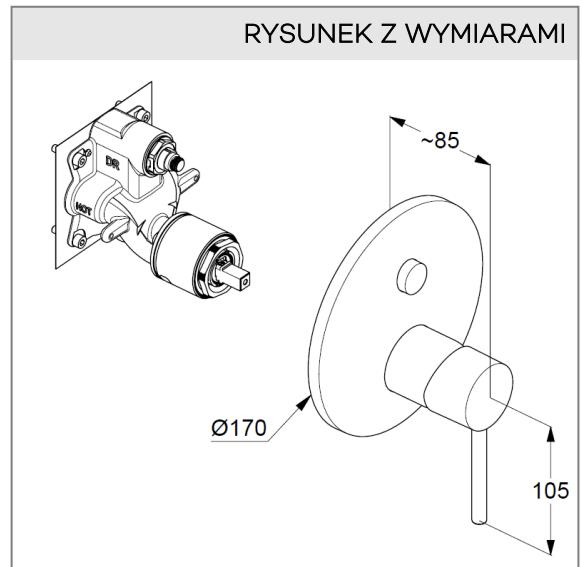

KLUDI BOZZ

podtynkowa bateria wannowo-natryskowa

Nr artykułu:

38 659 39 76

Powierzchnia:

czarny mat

Opis produktu:

zestaw elementów natynkowych
uchwyt prosty
automat. przełącznik natrysk/wanna PUSH&SWITCH
głowica ceramiczna z ogranicznikiem wyptywu gorącej wody
przepływ wody 29 l/min (wyjście dolne)
22 l/min (wyjście górne) przy ciśnieniu 3 bar
do elementu podtynkowego 88 011

Produkt uzupełniający:

88 011

KLUDI FLEXX.BOXX

element podtynkowy DN 20

ZDJĘCIE PRODUKTU

RYСУNEK Z WYMIARAMI

DIAGRAM PRZEPEŁYWU