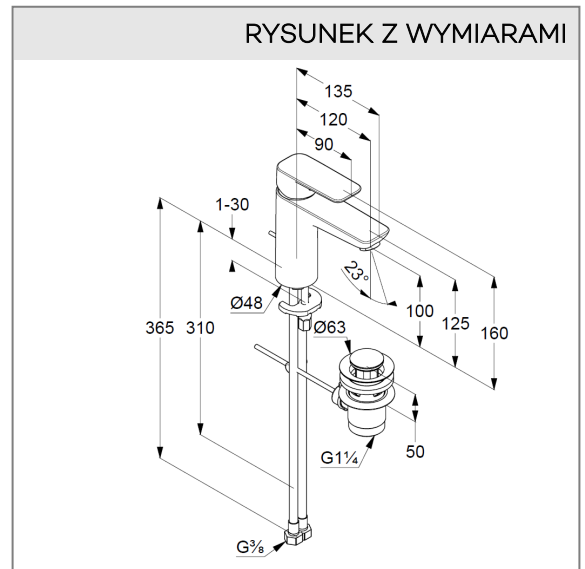

KLUDI PURE&STYLE

jednouchwytowa bateria umywalkowa 100 DN 15

Nr artykułu:

40 290 05 75

Powierzchnia:

chrom

Opis produktu:

montaż jednootworowy
uchwyt prosty
głowica ceramiczna z ogranicznikiem wypływu
gorącej wody
perlator M 24 x 1
przepływ wody 5 l/min przy ciśnieniu 3 bar
zestaw odpływowy G 1 1/4
elastyczne wężyki ciśnieniowe G 3/8
system szybkiego montażu
wysokość wylewki 100 mm

ZDJĘCIE PRODUKTU

RYСУNEK Z WYMIARAMI

DIAGRAM PRZEPŁYWU