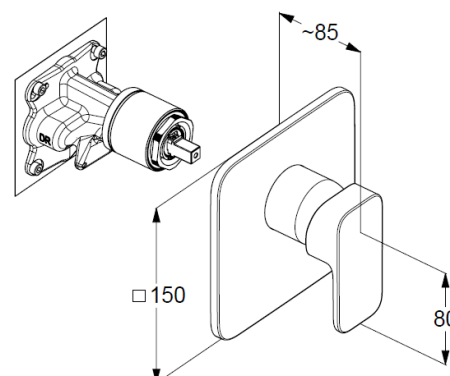

zestaw elementów natynkowych

uchwyt prosty

głowica ceramiczna z ogranicznikiem wypływu

gorącej wody

przepływ wody 28 l/min przy ciśnieniu 3 bar

do elementu podtynkowego 88022

Produkt uzupełniający:

88022

KLUDI-SLIM.BOXX

element podtynkowy

ZDJĘCIE PRODUKTU

RYСУNEK Z WYMIARAMI

DIAGRAM PRZEPŁYWU