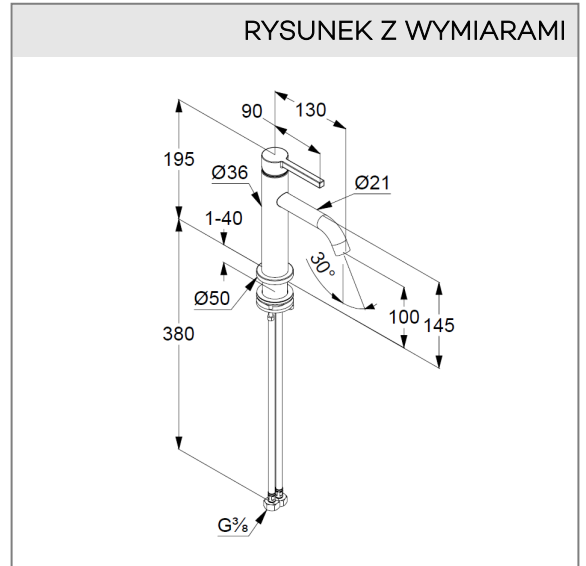

KLUDI NOVA FONTE Pura

jednouchwytowa bateria umywalkowa 100

Nr artykułu:

20 026 05 15

Powierzchnia:

chrom

Opis produktu:

jednouchwytowa bateria umywalkowa 100 DN 15
 uchwyt prosty
 montaż jednootworowy
 przepływ wody 4,5 l/min przy ciśnieniu 3 bar
 perlator s-pointer Caché M 18,5 x 1
 elastyczne wężyki ciśnieniowe G 3/8
 zestaw elementów mocujących
 bez zestawu spustowego
 wysokość wylewki 100 mm

ZDJĘCIE PRODUKTU

RYСУNEK Z WYMIARAMI

DIAGRAM PRZEPEŁYWU