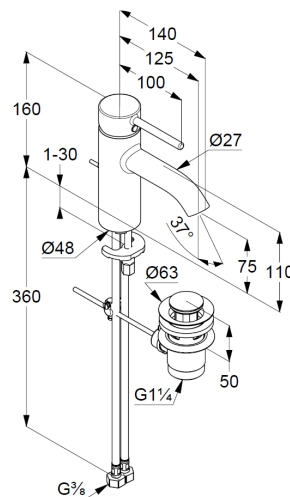

uchwyt prosty

montaż jednootworowy

przepływ wody 5 l/min przy ciśnieniu 3 bar

perlator s-pointer Caché M 18,5 x 1

głowica ceramiczna z ogranicznikiem wypływu

gorącej wody

zestaw odpływowy G 1 1/4 wykonany z metalu

elastyczne wężyki ciśnieniowe G 3/8

system szybkiego montażu

woda zimna w środkowym położeniu uchwyty

wysokość wylewki 75 mm

ZDJĘCIE PRODUKTU

RYСУNEK Z WYMIARAMI

DIAGRAM PRZEPŁYWU