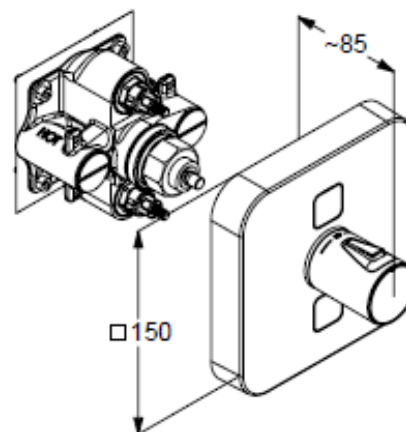

KLUDI PUSH

bateria podtynkowa z termostatem

Nr artykułu:

389110538

Powierzchnia:

chrom

Opis produktu:

zestaw elementów natynkowych
uruchamianie wypływu za pomocą przycisków
możliwość jednoczesnego korzystania z dwóch źródeł
blokada temperatury wody przy 38°C
przepływ wody 28 l/min przy ciśnieniu 3 bar
brak możliwości zmiany natężenia wypływu
do elementu podtynkowego 88 011

ZDJĘCIE PRODUKTU

RYSUNEK Z WYMIARAMI

DIAGRAM PRZEPŁYWU