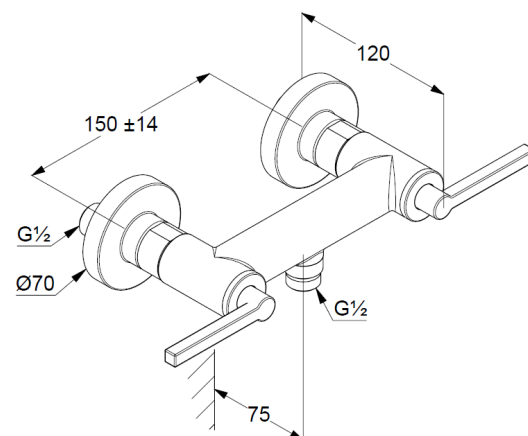

uchwyty proste

montaż naścienny

przepływ wody 21 l/min przy ciśnieniu 3 bar

głowice ceramiczne 90° Soft-Start

zawór zwrotny

odprowadzenie natrysku G 1/2

przyłącza mimośrodowe

ZDJĘCIE PRODUKTU

RYСУNEK Z WYMIARAMI

DIAGRAM PRZEPEŁYWU