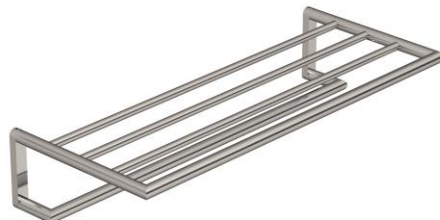

KARTA TECHNICZNA

KLUDI-VELA R

wieszak na ręczniki z półką

Nr artykułu: 5898905

Powierzchnia:

05 chrom

Opis produktu:

wieszak na ręczniki z półką

L = 600 mm

wykonany z metalu

montaż naścienny

ze śrubami i kołkami rozporowymi

ZDJĘCIE PRODUKTU

RYСУNEK Z WYMIARAMI