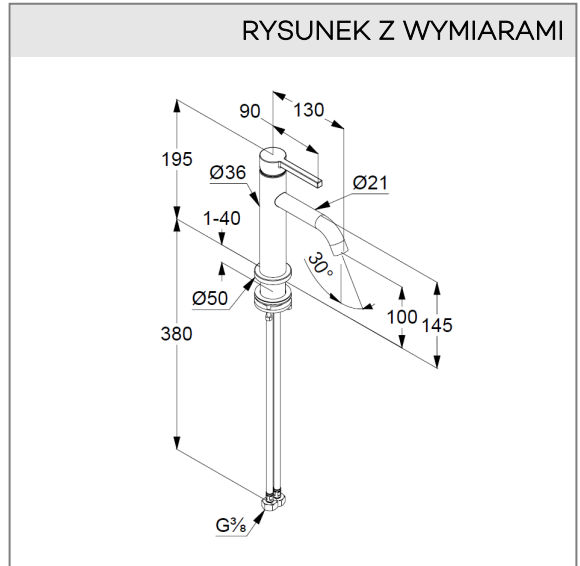

**KLUDI NOVA FONTE Pura**

jednouchwytowa bateria umywalkowa 100

**Nr artykułu**

200260415

**Powierzchnia:**

niebieski mat

**Opis produktu:**

jednouchwytowa bateria umywalkowa 100 DN 15  
 uchwyt prosty  
 montaż jednootworowy  
 przepływ wody 4,5 l/min przy ciśnieniu 3 bar  
 perlator s-pointer Caché M 18,5 x 1  
 elastyczne wężyki ciśnieniowe G 3/8  
 zestaw elementów mocujących  
 bez zestawu spustowego  
 wysokość wylewki 100 mm

ZDJĘCIE PRODUKTU

RYСУNEK Z WYMIARAMI

DIAGRAM PRZEPEŁYWU