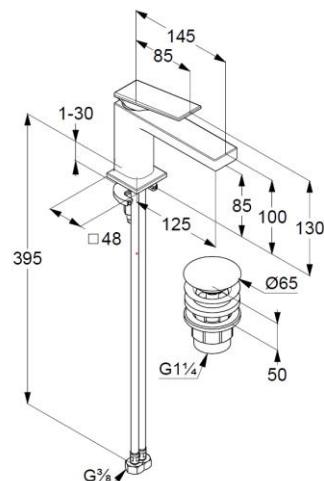

KARTA TECHNICZNA

KLUDI-DECUS

jednouchwytowa bateria umywalkowa 85
DN 15

Nr artykułu: 542663975

Powierzchnia:

39 czarny mat

Opis produktu:

jednouchwytowa bateria umywalkowa 85 DN 15

uchwyt prosty

montaż jednootworowy

przepływ wody 4,5 l/min przy ciśnieniu 3 bar

perlator s-pointer Caché M 18,5 x 1

głowica ceramiczna z ogranicznikiem wypoływu

gorącej wody

system szybkiego montażu

elastyczne wężyki ciśnieniowe G 3/8

zestaw odpływowy PUSH-OPEN

wysokość wylewki 85 mm

ZDJĘCIE PRODUKTU

RYСУNEK Z WYMIARAMI

DIAGRAM PRZEPŁYWU