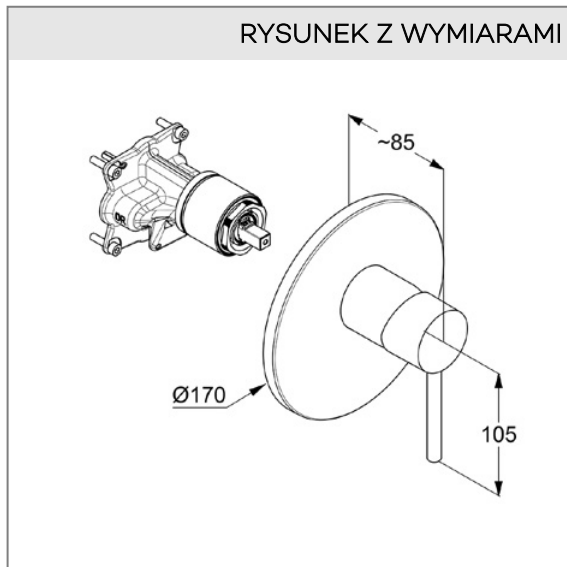

KLUDI BOZZ

podtynkowa bateria natryskowa

Nr artykułu:

38655N076

Powierzchnia:

czarny mat

Opis produktu:

podtynkowa bateria natryskowa
zestaw elementów natynkowych
uchwyt prosty
głowica ceramiczna z ogranicznikiem wypływu
gorącej wody
przepływ wody 25 l/min przy ciśnieniu 3 bar do
elementu podtynkowego 88 011

Produkt uzupełniający:

88 011

KLUDI FLEXX.BOXX

element podtynkowy DN 20

ZDJĘCIE PRODUKTU

RYСУNEK Z WYMIARAMI

DIAGRAM PRZEPŁYWU