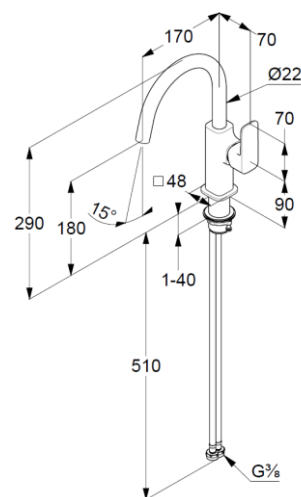

### KLUDI-RENON

jednouchwytowa bateria umywalkowa  
DN 15

**Nr artykułu:** 420280575

**Powierzchnia:**

O5 chrom

**Opis produktu:**

jednouchwytowa bateria umywalkowa DN 15  
uchwyt prosty  
montaż jednootworowy  
przepływ wody 4,5 l/min przy ciśnieniu 3 bar  
perlator Caché PCA M 18,5 x 1  
głowica ceramiczna z ogranicznikiem wypływu  
gorącej wody  
obrotowa wylewka (360°)  
bez zestawu odpływowego  
elastyczne wężyki ciśnieniowe G 3/8  
system szybkiego montażu  
wysokość wylewki 180 mm

### RYСУNEK Z WYMIARAMI

### DIAGRAM PRZEPŁYWU