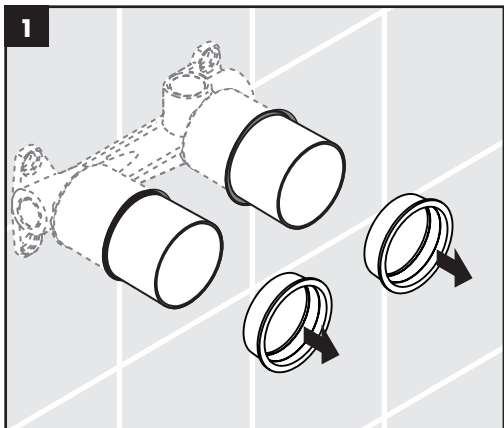

25 mm
31971000

P-IX

DVGW

31971000

1395

hansgrohe