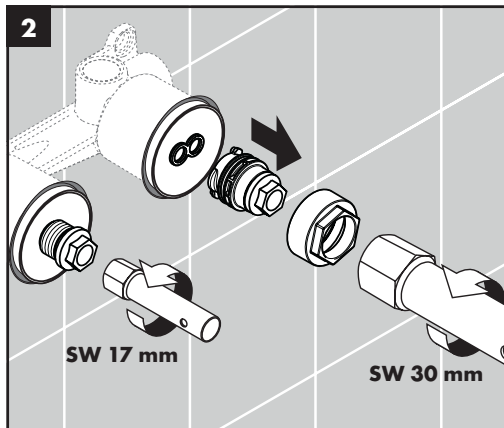

25 mm
31971000

P-IX

DVGW

31971000

1395

hansgrohe