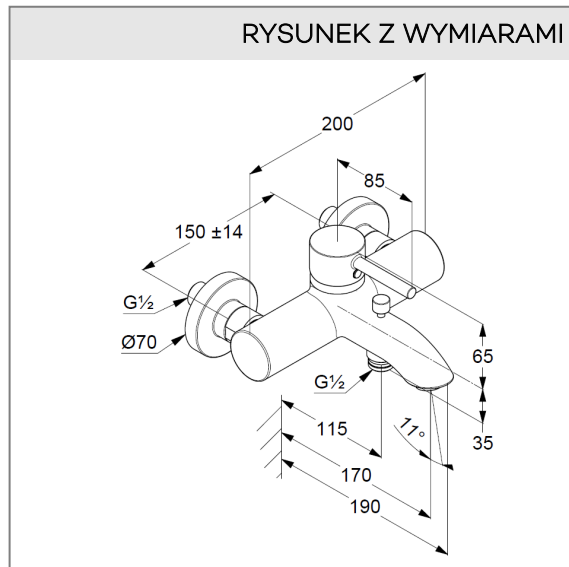

KLUDI BOZZ

jednouchwytowa bateria wannowo-natryskowa DN 15

Nr artykułu:

38 691 05 76

Powierzchnia:

chrom

Opis produktu:

jednouchwytowa bateria wannowo-natryskowa
 uchwyt prosty
 montaż naścienny
 perlator M 24 x 1
 przepływ wody 22 l/min przy ciśnieniu 3 bar
 głowica ceramiczna z ogranicznikiem wypływu
 gorącej wody
 automat. przełącznik natrysk/wanna
 zawór zwrotny
 odprowadzenie natrysku G 1/2
 przyłącza mimośrodowe G 1/2 x G 3/4

ZDJĘCIE PRODUKTU

RYSUNEK Z WYMIARAMI

DIAGRAM PRZEPEŁYWU