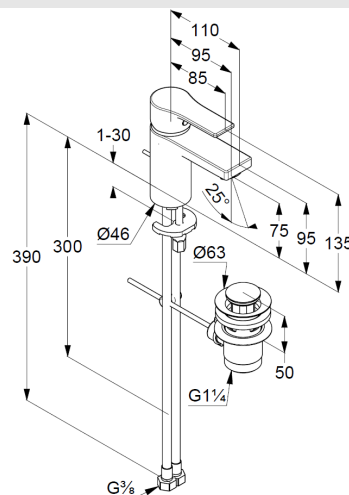

uchwyt prosty

montaż jednootworowy

głowica ceramiczna z ogranicznikiem wypływu

gorącej wody

perlator M 24 x 1

przepływ wody 5 l/min przy ciśnieniu 3 bar

zestaw odpływowy G 1 1/4

elastyczne wężyki ciśnieniowe G 3/8

system szybkiego montażu

ZDJĘCIE PRODUKTU

RYSUNEK Z WYMIARAMI

DIAGRAM PRZEPŁYWU