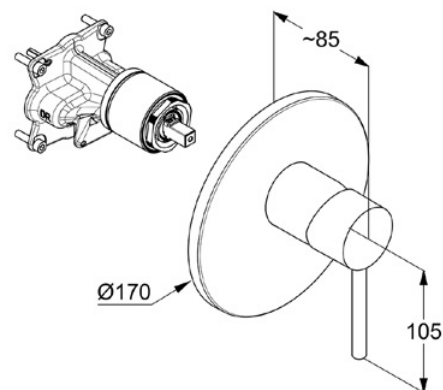

KLUDI BOZZ

podtynkowa bateria natryskowa

Nr artykułu:

38 655 39 76

Powierzchnia:

czarny mat

Opis produktu:

podtynkowa bateria natryskowa
zestaw elementów natynkowych
uchwyt prosty
głowica ceramiczna z ogranicznikiem wypływu
gorącej wody
przepływ wody 25 l/min przy ciśnieniu 3 bar do
elementu podtynkowego 88 011

Produkt uzupełniający:

88 011

KLUDI FLEXX.BOXX

element podtynkowy DN 20

ZDJĘCIE PRODUKTU

RYСУNEK Z WYMIARAMI

DIAGRAM PRZEPEŁYWU