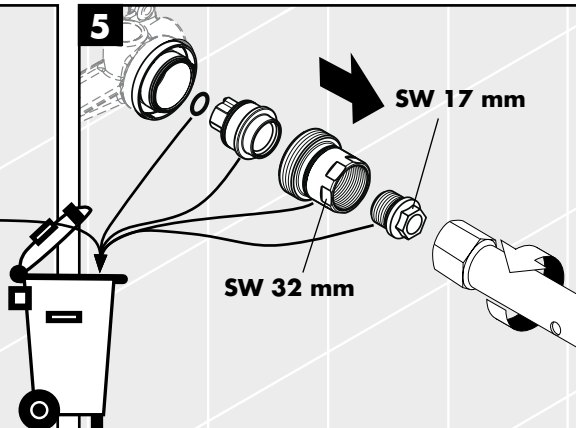

# Montageanleitung

**Citterio M**  
34983000

**AXOR**<sup>®</sup>

**hansgrohe**

Grundkörper  
 Corps d'encastrement  
 Concealed part  
 Corpo incasso  
 Cuerpo empotrado  
 Basisgarnituur  
 Grundkrop  
 Corpo  
 Korpus

34111180

1

2

3

4

SW 17 mm

5

SW 17 mm