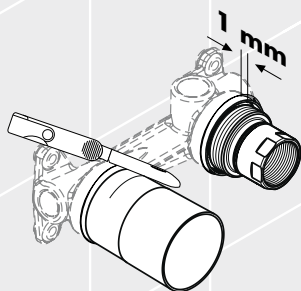

# Montageanleitung

**Citterio M**  
34983000

**AXOR**<sup>®</sup>

**hansgrohe**

Grundkörper  
 Corps d'encastrement  
 Concealed part  
 Corpo incasso  
 Cuerpo empotrado  
 Basisgarnituur  
 Grundkrop  
 Corpo  
 Korpus

34111180

1

2

3

4

SW 17 mm

5

SW 17 mm