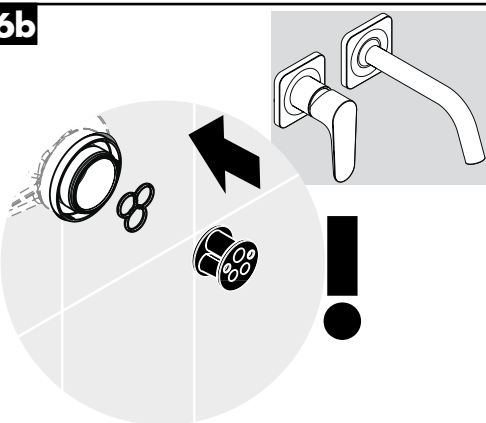

# Montageanleitung

**Citterio M**  
34983000

**AXOR**<sup>®</sup>

**hansgrohe**

Grundkörper  
 Corps d'encastrement  
 Concealed part  
 Corpo incasso  
 Cuerpo empotrado  
 Basisgarnituur  
 Grundkrop  
 Corpo  
 Korpus

34111180

1

2

3

4

SW 17 mm

5

SW 17 mm

SW 32 mm

6a

schwarz  
noir  
black  
nero  
negro  
zwart  
Sort  
preto  
czarny

6b

7

8

9