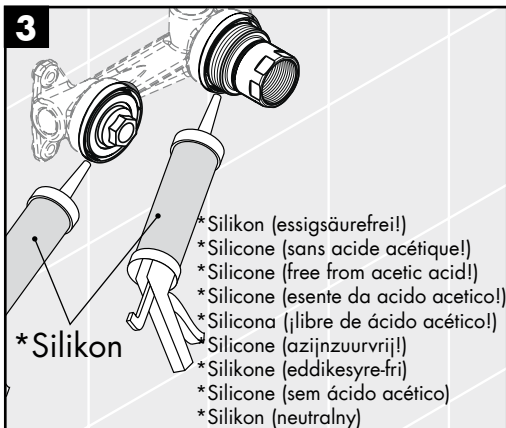

# Montageanleitung

**Citterio M**  
34983000

**AXOR**<sup>®</sup>

**hansgrohe**

Grundkörper  
 Corps d'encastrement  
 Concealed part  
 Corpo incasso  
 Cuerpo empotrado  
 Basisgarnituur  
 Grundkrop  
 Corpo  
 Korpus

34111180

1

2

3

4

SW 17 mm

5

SW 17 mm