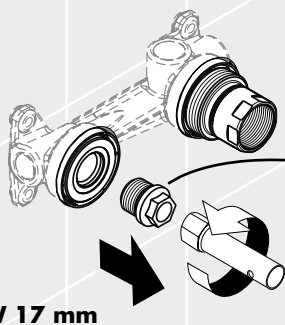

# Montageanleitung

**Citterio M**  
34983000

**AXOR**<sup>®</sup>

**hansgrohe**

Grundkörper  
 Corps d'encastrement  
 Concealed part  
 Corpo incasso  
 Cuerpo empotrado  
 Basisgarnituur  
 Grundkrop  
 Corpo  
 Korpus

34111180

1

2

3

4

SW 17 mm

5

SW 17 mm