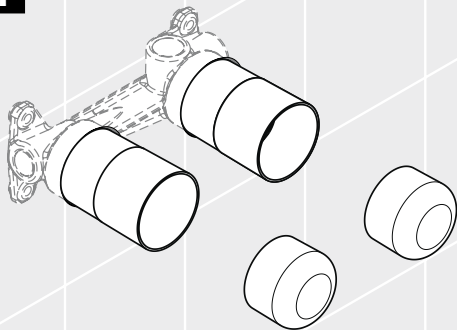

# Montageanleitung

**Citterio M**  
34983000

**AXOR**<sup>®</sup>

**hansgrohe**

Grundkörper  
 Corps d'encastrement  
 Concealed part  
 Corpo incasso  
 Cuerpo empotrado  
 Basisgarnituur  
 Grundkrop  
 Corpo  
 Korpus

34111180

1

2

3

4

SW 17 mm

5

SW 17 mm