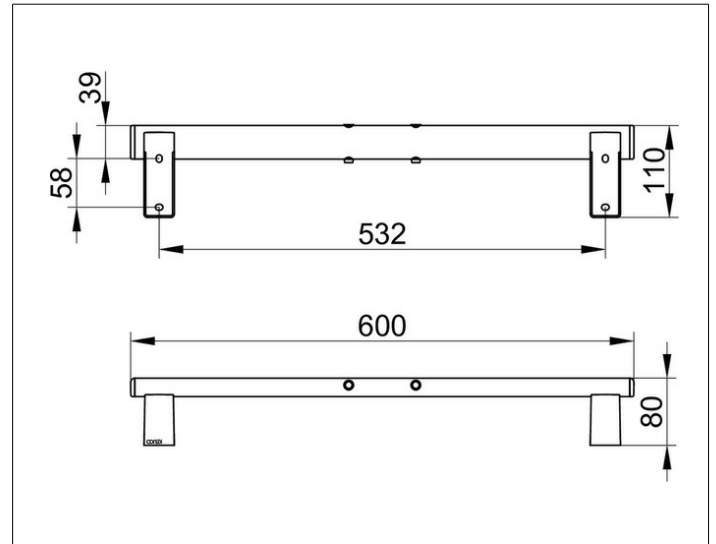

Universalartikel Care  
35179370600 Rail

**PRODUCT**

**DRAWING**

**SURFACE**

black matt

**DIMENSION**

600 mm