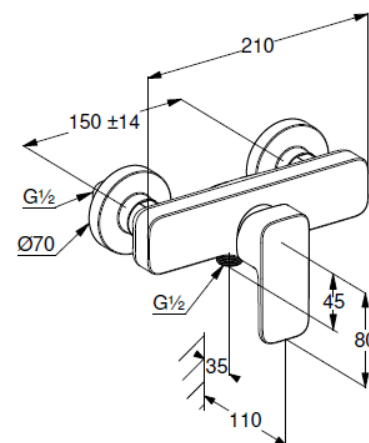

uchwyt prosty

montaż naścienny

przepływ wody 23 l/min przy ciśnieniu 3 bar

główka ceramiczna z ogranicznikiem wypływu

gorącej wody

odprowadzenie natrysku G 1/2

zawór zwrotny

przyłącza mimośrodowe G 1/2 x G 3/4

ZDJĘCIE PRODUKTU

RYSUNEK Z WYMIARAMI

DIAGRAM PRZEPŁYWU