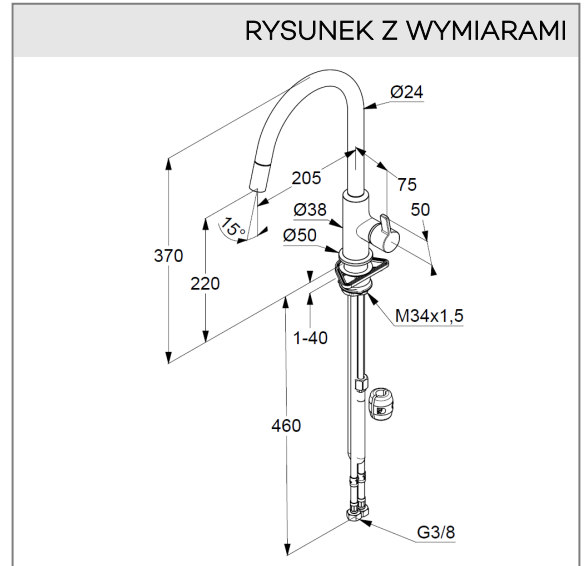

### Powierzchnia:

czarny mat

### Opis produktu:

jednouchwytowa bateria kuchenna DN 15  
uchwyt prosty  
montaż jednootworowy  
przepływ wody 9 l/min przy ciśnieniu 3 bar  
perlator Caché laminarny PCA M 16,5 x 1  
głowica ceramiczna  
wyciągana, obrotowa wylewka (360°)  
system szybkiego montażu  
elastyczne wężyki ciśnieniowe G 3/8  
zawór zwrotny

## RYСУNEK Z WYMIARAMI