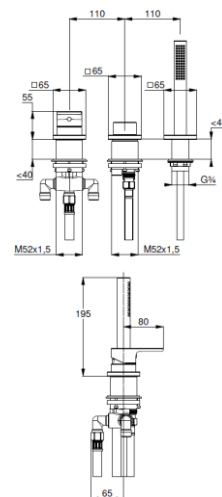

KARTA TECHNICZNA

KLUDI-RENON

jednouchwytowa bateria wannowo-natryskowa
montaż stojący trójtorowy DN 15

Nr artykułu: 424473975

Powierzchnia:

39 czarny mat

Opis produktu:

jednouchwytowa bateria wannowo-natryskowa DN 15
montaż stojący trójtorowy
uchwyt prosty
wanna: przepływ wody 23 l/min przy ciśnieniu 3 bar
natrysk: przepływ wody 13 l/min przy ciśnieniu 3 bar
głowica ceramiczna
z ogranicznikiem wypływu gorącej wody
automat. przełącznik natrysk/wanna
zawór zwrotny
wyciągana rączka natrysku
wąż natryskowy 1500 mm
wąż natryskowy ciśnieniowy 500 mm
bez ciśnieniowych wężyków przył. 7544605-00
bez wylewki wannowej

ZDJĘCIE PRODUKTU

RYСУNEK Z WYMIARAMI

DIAGRAM PRZEPŁYWU