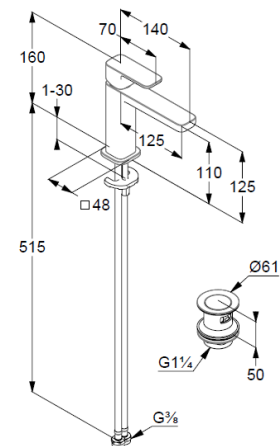

KLUDI-RENON

jednouchwyotowa bateria umywalkowa 110

Nr artykułu:

422885375

Powierzchnia:

biały mat

Opis produktu:

jednouchwyotowa bateria umywalkowa 110 DN 15
 uchwyot prosty
 montaż jednootworowy
 przepływ wody 4,5 l/min przy ciśnieniu 3 bar
 perlator Caché M 18,5 x 1
 głowica ceramiczna z ogranicznikiem wypływu gorącej wody
 system szybkiego montażu
 elastyczne wężyki ciśnieniowe G 3/8
 zestaw odpływowy PUSH-OPEN
 wysokość wylewki 110 mm

ZDJĘCIE PRODUKTU

RYSUNEK Z WYMIARAMI

Diagram przepływu