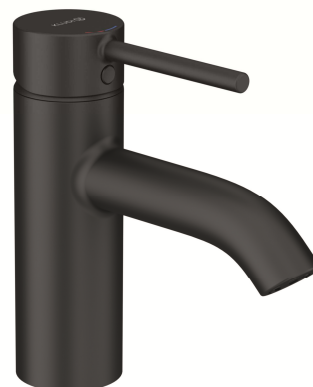

KLUDI BOZZ

jednouchwytowa bateria umywalkowa 75

Nr artykułu:

38 266 39 76

Powierzchnia:

czarny mat

Opis produktu:

jednouchwytowa bateria umywalkowa 75 DN 15

uchwyt prosty

montaż jednootworowy

przepływ wody 7 l/min przy ciśnieniu 3 bar

perlator s-pointer Caché M 18,5 x 1

głowica ceramiczna z ogranicznikiem wypływu

gorącej wody

elastyczne wężyki ciśnieniowe G 3/8

system szybkiego montażu

zamykany zawór spustowy typu PUSH-OPEN

wysokość wylewki 75 mm

ZDJĘCIE PRODUKTU

RYSUNEK Z WYMIARAMI

DIAGRAM PRZEPŁYWU