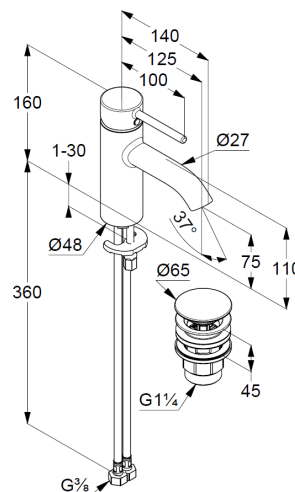

uchwyt prosty

montaż jednootworowy

przepływ wody 7 l/min przy ciśnieniu 3 bar

perlator s-pointer Caché M 18,5 x 1

głowica ceramiczna z ogranicznikiem wypływu

gorącej wody

elastyczne wężyki ciśnieniowe G 3/8

system szybkiego montażu

zamykany zawór spustowy typu PUSH-OPEN

wysokość wylewki 75 mm

ZDJĘCIE PRODUKTU

RYSUNEK Z WYMIARAMI

DIAGRAM PRZEPŁYWU