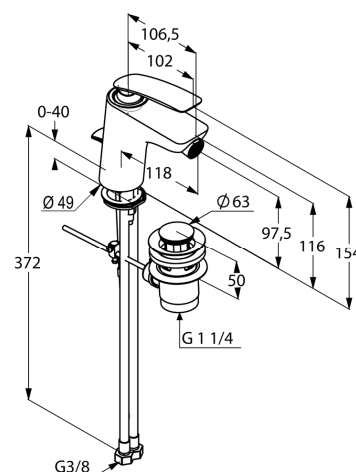

**KLUDI BALANCE**

jednouchwytowa bateria bidetowa DN 10

**Nr artykułu:**

52 216 05 75

**Powierzchnia:**

chrom

**Opis produktu:**

jednouchwytowa bateria bidetowa DN 15

montaż jednootworowy

uchwyt prosty

przepływ wody 7,6 l/min przy ciśnieniu 3 bar

bez przegubu kulowego

perlator Eco s-pointer M 24 x 1

głowica ceramiczna z ogranicznikiem wypływu

gorącej wody

zestaw odpływowy G 1 1/4

## ZDJĘCIE PRODUKTU

## RYSUNEK Z WYMIARAMI