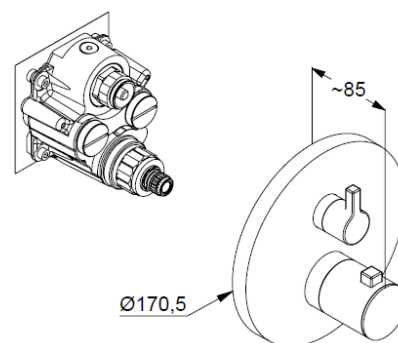

Produkt uzupełniający:

88 011

KLUDI FLEXX.BOXX

element podtynkowy DN 20

ZDJĘCIE PRODUKTU

RYСУNEK Z WYMIARAMI

DIAGRAM PRZEPEŁYWU