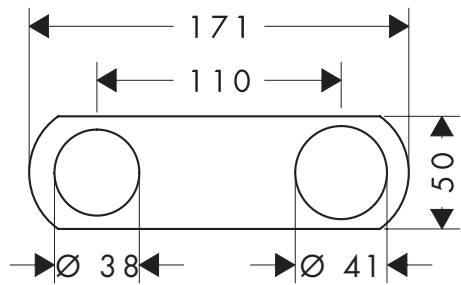

AXOR

AXOR / Hansgrohe SE

Austraße 5-9

77761 Schiltach

Deutschland

info@axor-design.com

axor-design.com

03/2024
9,01631,01