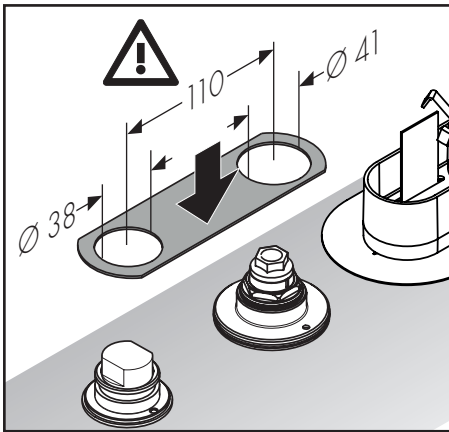

AXOR

AXOR / Hansgrohe SE

Austraße 5-9

77761 Schiltach

Deutschland

info@axor-design.com

axor-design.com

03/2024
9,01631,01