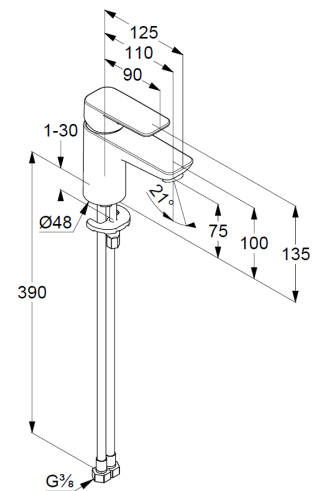

KLUDI PURE&STYLE

jednouchwytowa bateria umywalkowa 75 DN 15

Nr artykułu:

40 028 05 75

Powierzchnia:

chrom

Opis produktu:

jednouchwytowa bateria umywalkowa 75 DN 15
montaż jednootworowy
uchwyt prosty
głowica ceramiczna z ogranicznikiem wypływu
gorącej wody
perlator M 24 x 1
przepływ wody 5 l/min przy ciśnieniu 3 bar
bez zestawu odpływowego
elastyczne wężyki ciśnieniowe G 3/8
system szybkiego montażu
wysokość wylewki 75 mm

ZDJĘCIE PRODUKTU

RYСУNEK Z WYMIARAMI

DIAGRAM PRZEPŁYWU