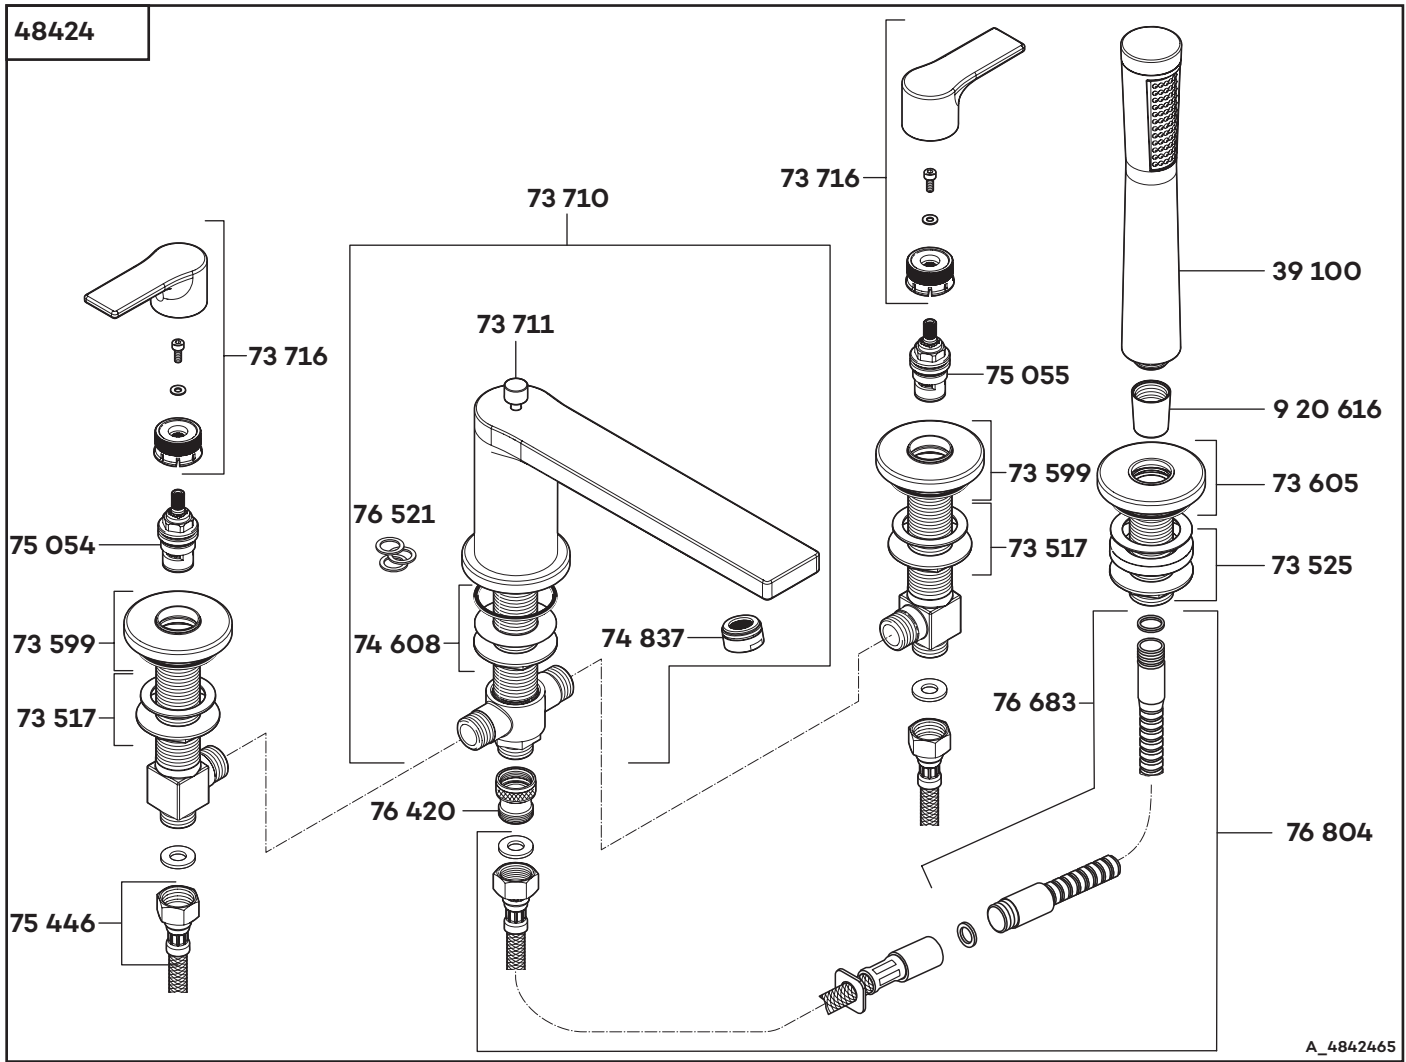

KLUDI ZENTA SL

48424

**4-Loch-Wannenfüll- und
Brausearmatur**

**four hole deck mounted bath-/
shower mixer**

4-gats bad- en douchemengkraan

39 100 Handbrause
73 517 Befestigungssatz
73 525 Befestigungssatz
73 599 Rosette
73 605 Rosette
73 710 Auslauf, komplett
73 711 Zugstange
73 716 Hebel Set
74 608 Befestigungssatz
74 837 s-pointer M 24 x 1C
75 054 Keramik-Oberteil G 1/2, 90°
75 055 Keramik-Oberteil G 1/2, 90°
75 446 Druckschlauch
76 420 RV-Verschraubung
76 521 Dichtungssatz
76 683 Brauseschlauch
76 804 Brauseschlauch, kpl.
920 616 Konushülse

handshower
assembling set
assembling set
wall flange
wall flange
spout
lift rod
lever set
assembling set
s-pointer M 24 x 1C
ceramic headpart G 1/2, 90°
ceramic headpart G 1/2, 90°
pressure hose
back flow preventer coupling
sealing set
shower hose
shower hose complete
cone tubing

handdoucheset
bevestigingsset
bevestigingsset
rozet
rozet
uitloop
trekstang
hendelset
bevestigingsset
s-pointer M 24 x 1C
keramisch bovendeel G 1/2, 90°
keramisch bovendeel G 1/2, 90°
hogedruk slang
terugslagklep
set dichtingen
doucheslang
doucheslang compleet
conische huls