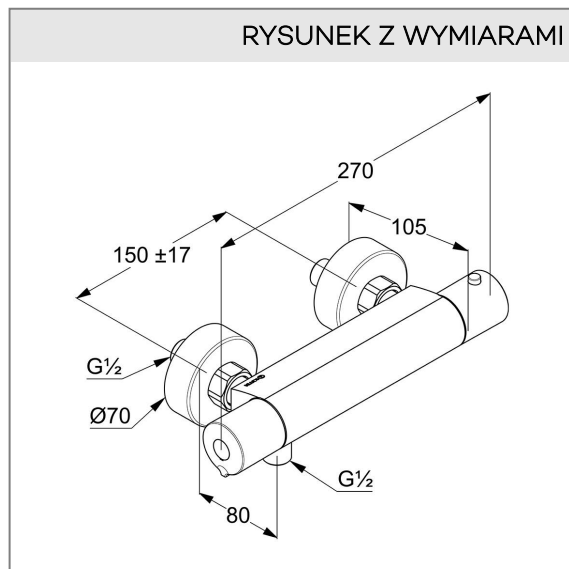

**KLUDI BASIC**

bateria natryskowa z termostatem DN 15

**Nr artykułu:**

35 002 05 38

**Powierzchnia:**

05 chrom

**Opis produktu:**

- bateria natryskowa z termostatem DN 15
- montaż naścienny
- przepływ wody 25 l/min przy ciśnieniu 3 bar
- uchwyt regulacji temperatury z blokadą przy 38°C
- głowica ceramiczna 180°
- z zaworem odcinającym
- zawór zwrotny
- odprowadzenie natrysku G 1/2
- przyłącza mimośrodowe
- sitko wychwytyjące zanieczyszczenia

ZDJĘCIE PRODUKTU

RYСУNEK Z WYMIARAMI

DIAGRAM PRZEPŁYWU