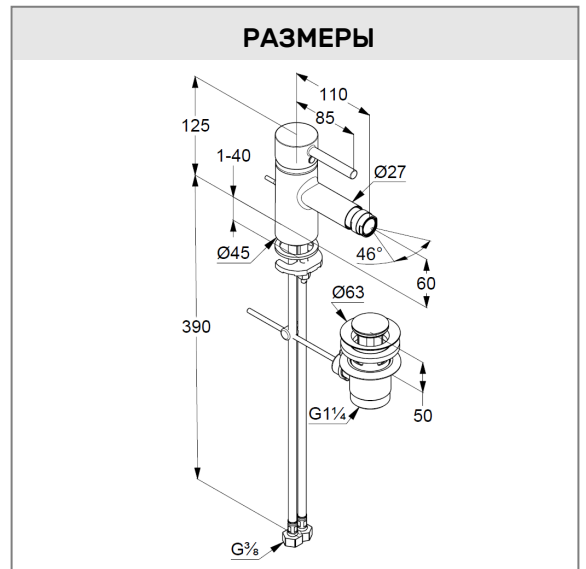

KLUDI BOZZ
однорычажный смеситель для биде

№ артикула:
385335376

Поверхность:
белый матовый

Описание:
однорычажный смеситель для биде
литой рычаг
монтаж на одно отверстие
расход воды 6 л/мин
при давлении 3 бара
аэратор на шаровом шарнире M 24 x 1
керамический картридж
с ограничителем горячей воды
донный клапан G 1 1/4
гибкая подводка G 3/8
система быстрого монтажа

ФОТО

РАЗМЕРЫ

ГРАФИК РАСХОДА ВОДЫ