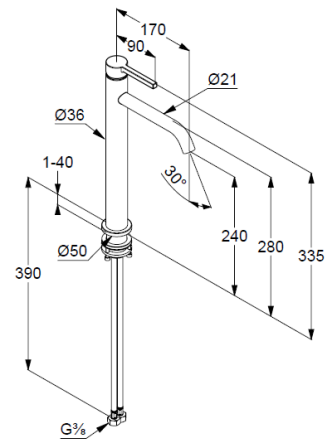

**KLUDI NOVA FONTE PURA**

jednouchwytowa bateria umywalkowa 240 DN 15

**Nr artykułu:**

20298N115

**Powierzchnia:**

Brązowy szczotkowany

**Opis produktu:**

jednouchwytowa bateria umywalkowa 240  
uchwyt prosty  
montaż jednootworowy  
przepływ wody 4,5 l/min przy ciśnieniu 3 bar  
perlator s-pointer Caché M 18,5 x 1  
bez zestawu spustowego  
elastyczne wężyki ciśnieniowe G 3/8  
zestaw elementów mocujących  
wysokość wylewki 240 mm

ZDJĘCIE PRODUKTU

RYСУNEK Z WYMIARAMI

DIAGRAM PRZEPŁYWU