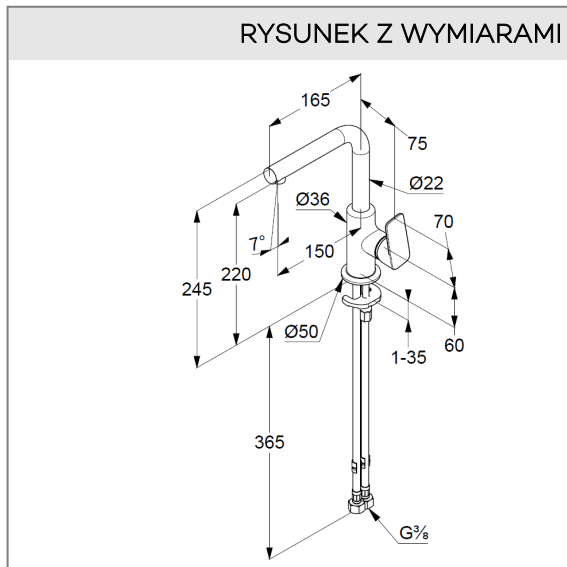

montaż jednootworowy

uchwyt prosty

głowica ceramiczna

perlator M 18 x 1

przepływ wody 5 l/min przy ciśnieniu 3 bar

obrotowa wylewka (360°)

bez zestawu odpływowego

elastyczne wężyki ciśnieniowe G 3/8

system szybkiego montażu

wysokość wylewki 220 mm

ZDJĘCIE PRODUKTU

RYSUNEK Z WYMIARAMI

DIAGRAM PRZEPEŁYWU