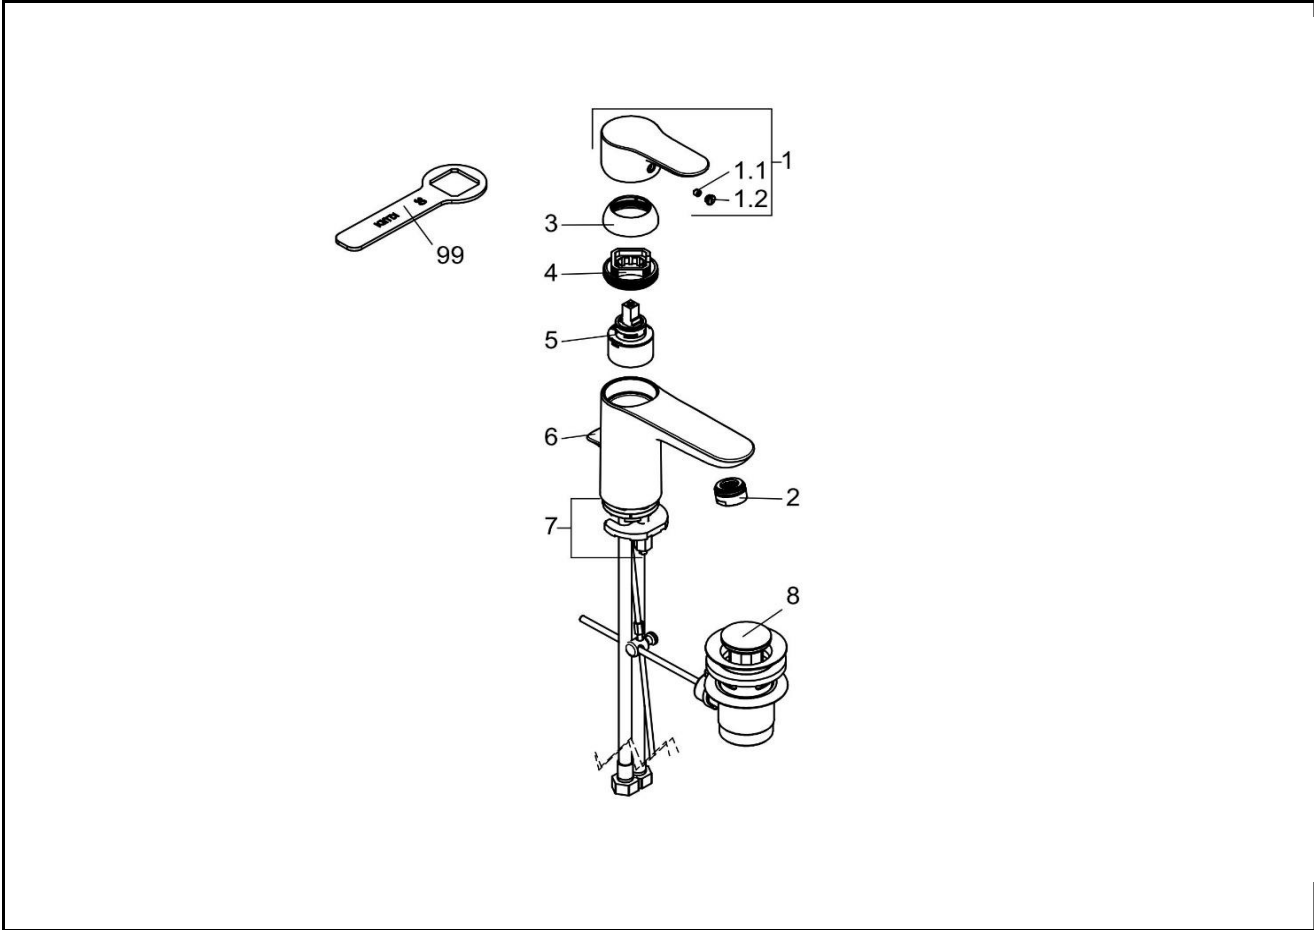

KLUDI OBJEKTA

322330575		Waschtisch-Einhandmischer DN 15	single lever basin mixer DN 15
1	7504705-00	HEBEL OBJEKTA	LEVER OBJEKTA
1.1	92204601-00	GEWINDESTIFT	GRUB SCREW
1.2	93089705B-00	STOPFEN	PLUG
2	7306605-00	STRAHLREGLER	AERATOR
3	93090805-00	ABDECKKAPPE	COVER CAP
4	93090900-00	SPANNSCHRAUBE	FASTENING SCREW
5	7560500-00	STEUEREINHEIT	CERAMIC CARTRIDGE
6	7436905-00	ZUGSTANGE	LIFT ROD
7	7439900-00	BEFESTIGUNGSSATZ	MOUNTING KIT
8	7654505-00	ABLAUFGARNITUR	POP UP WASTE
99	92914900-00	SPANNSCHRAUBENSCHLÜSSEL	WRENCH FOR FASTENING SCREW