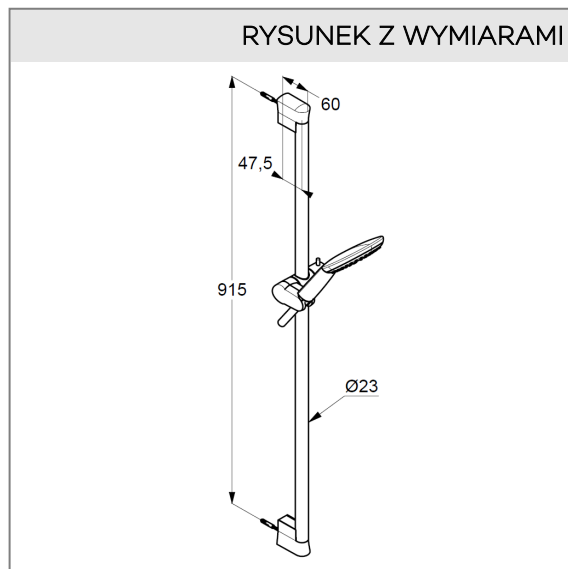

L = 900 mm

suwak z regulacją w pionie i w poziomie

rączka natrysku KLUDI FRESHLINE 1S

strumień deszczowy

przepływ wody 23 l/min przy ciśnieniu 3 bar

z systemem szybkiego usuwania kamienia

wapiennego

wąż natryskowy KLUDI SUPARAFLEX

SILVER/WHITE

obustronnie odporny na skręcanie

G 1/2 x G 1/2 x 1600 mm

osłona z tworzywa sztucznego

z nakrętkami stożkowymi

sitko wychwytyjące zanieczyszczenia

ze śrubami i kołkami rozporowymi

ZDJĘCIE PRODUKTU

RYСУNEK Z WYMIARAMI

DIAGRAM PRZEPŁYWU