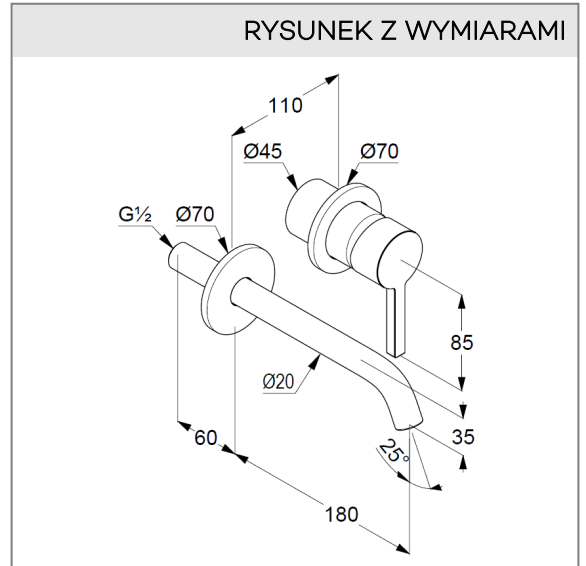

**KLUDI NOVA FONTE Pura**

ścienna bateria umywalkowa

**Nr artykułu:**

20 244 39 15

**Powierzchnia:**

czarny mat

**Opis produktu:**

ścienna bateria umywalkowa  
zestaw elementów natynkowych  
uchwyt prosty  
przepływ wody 4,5 l/min przy ciśnieniu 3 bar  
perlator s-pointer Caché M 18,5 x 1  
rozety o średnicy 70 mm  
wysięg wylewki 180 mm  
do elementu podtynkowego 38242 lub 38243

Produkt uzupełniający:

38242 lub 38243

element podtynkowy

do ściennej baterii umywalkowej

ZDJĘCIE PRODUKTU

RYSUNEK Z WYMIARAMI

DIAGRAM PRZEPŁYWU