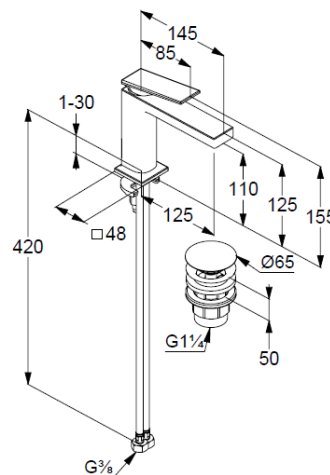

uchwyt prosty

montaż jednootworowy

EcoPlus woda zimna w środkowym położeniu

uchwyty

przepływ wody 4,5 l/min przy ciśnieniu 3 bar

perlator s-pointer Caché M 18,5 x 1

głowica ceramiczna z ogranicznikiem wypływu

gorącej wody

system szybkiego montażu

elastyczne wężyki ciśnieniowe G 3/8

zestaw odpływowy PUSH-OPEN

wysokość wylewki 110 mm

ZDJĘCIE PRODUKTU

RYСУNEK Z WYMIARAMI

DIAGRAM PRZEPŁYWU