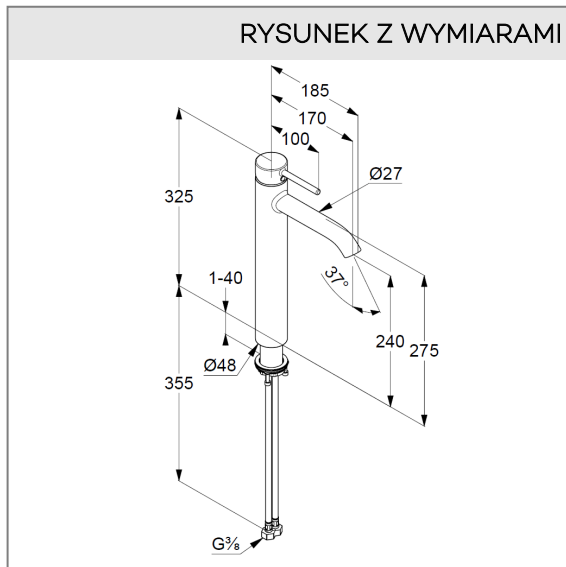

KLUDI BOZZ

jednouchwytowa bateria umywalkowa 240

Nr artykułu:

38 286 39 76

Powierzchnia:

czarny mat

Opis produktu:

jednouchwytowa bateria umywalkowa 240 DN 15

uchwyt prosty

montaż jednootworowy

przepływ wody 5 l/min przy ciśnieniu 3 bar

perlator s-pointer Caché M 18,5 x 1

głowica ceramiczna z ogranicznikiem wypływu

gorącej wody

elastyczne wężyki ciśnieniowe G 3/8

bez zestawu odpływowego

system szybkiego montażu

wysokość wylewki 240 mm

ZDJĘCIE PRODUKTU

RYSUNEK Z WYMIARAMI

DIAGRAM PRZEPŁYWU