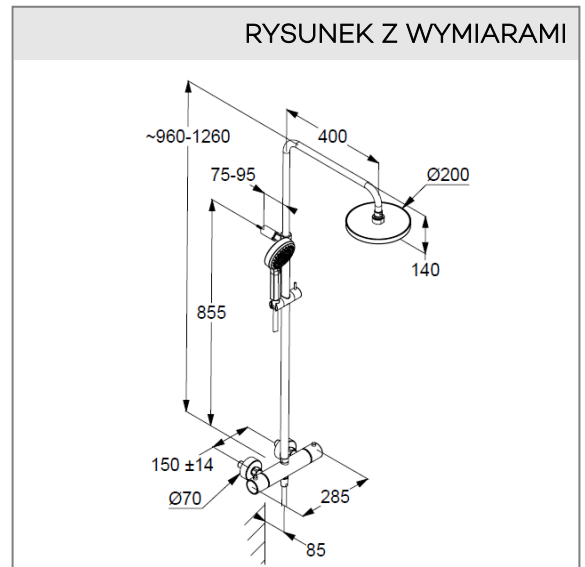

**KLUDI-DIVE
DUAL SHOWER SYSTEM DN 15**

Nr artykułu:
6807905-00

Powierzchnia:
chrom

Opis produktu:

montaż naścienny
z pionową i poziomą regulacją ramienia
suwak z regulacją w pionie i w poziomie
uchwyt regulacji temperatury z blokadą przy 38°C
z ceramicznym zaworem odcinającym 90°/90°
odprowadzenie natrysku G 1/2
sterowanie wypływem za pomocą zaworu obrotowego:
przepływ wody 15 l/min przy ciśnieniu w sieci 3 bar
(z możliwością ograniczenia przepływu wody do 9 l/min)
rączka natrysku – obrót do tyłu
głowica górna – obrót do przodu
sitko wychwytyjące zanieczyszczenia
zawór zwrotny
wąż natryskowy KLUDI-SUPARAFLEX
obustronnie odporny na skręcanie
G 1/2 x G 1/2 x 1600 mm
głowica natrysku Ø 200 mm
z przegubem kulowym
rączka natrysku KLUDI-DIVE S 3S
trzy rodzaje strumienia: Body/Hair/Skin
ze śrubami i kołkami rozporowymi

ZDJĘCIE PRODUKTU

RYСУNEK Z WYMIARAMI

DIAGRAM PRZEPŁYWU
