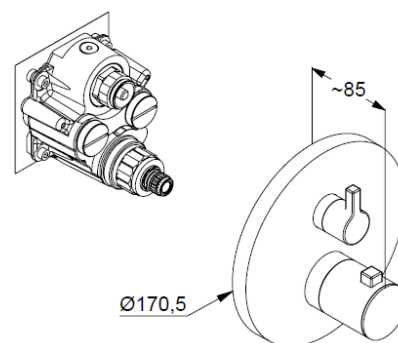

KLUDI NOVA FONTE Puristic

podtynkowa bateria natryskowa z termostatem

Nr artykułu:

20 835 05 15

Powierzchnia:

chrom

Opis produktu:

podtynkowa bateria natryskowa z termostatem
zestaw elementów natynkowych
z zaworem odcinającym
blokada temperatury wody przy 38°C
przepływ wody 20 l/min przy ciśnieniu 3 bar
do elementu podtynkowego 88 011

Produkt uzupełniający:

88 011

KLUDI FLEXX.BOXX

element podtynkowy DN 20

ZDJĘCIE PRODUKTU

RYСУNEK Z WYMIARAMI

DIAGRAM PRZEPEŁYWU