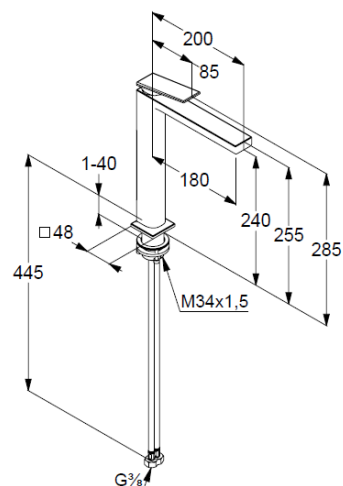

### Powierzchnia:

39 czarny mat

### Opis produktu:

jednouchwytowa bateria umywalkowa 240 DN 15  
uchwyt prosty  
montaż jednootworowy  
przepływ wody 4,5 l/min przy ciśnieniu 3 bar  
perlator s-pointer Caché M 18,5 x 1  
głowica ceramiczna z ogranicznikiem wypływu  
gorącej wody  
elastyczne wężyki ciśnieniowe G 3/8  
system szybkiego montażu  
bez zestawu odpływowego  
wysokość wylewki 240 mm

## RYСУNEK Z WYMIARAMI