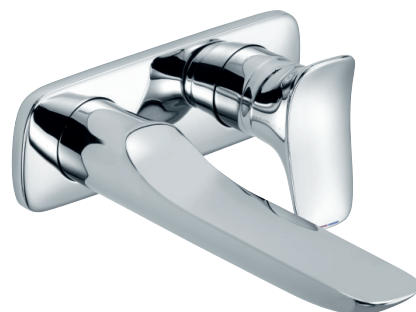

KLUDI AMBIENTA

jednouchwytowa bateria umywalkowa 213 DN 15

Nr artykułu:

53 244 05 75

Powierzchnia:

chrom

Opis produktu:

ścienna bateria umywalkowa
zestaw elementów natynkowych
uchwyt prosty
przepływ wody 4,5 l/min przy ciśnieniu 3 bar
perlator s-pointer Caché M 24 x 1
wysięg wylewki 186 mm
do elementu podtynkowego 38 242 lub 38 243

ZDJĘCIE PRODUKTU

RYSUNEK Z WYMIARAMI

DIAGRAM PRZEPŁYWU