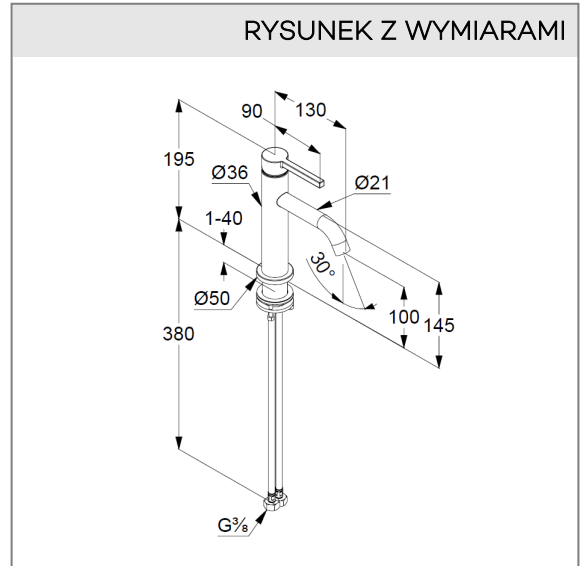

**KLUDI NOVA FONTE Pura**

jednouchwytowa bateria umywalkowa 100

**Nr artykułu**

200260115

**Powierzchnia:**

szary mat

**Opis produktu:**

jednouchwytowa bateria umywalkowa 100 DN 15  
 uchwyt prosty  
 montaż jednootworowy  
 przepływ wody 4,5 l/min przy ciśnieniu 3 bar  
 perlator s-pointer Caché M 18,5 x 1  
 elastyczne wężyki ciśnieniowe G 3/8  
 zestaw elementów mocujących  
 bez zestawu spustowego  
 wysokość wylewki 100 mm

ZDJĘCIE PRODUKTU

RYСУNEK Z WYMIARAMI

DIAGRAM PRZEPEŁYWU